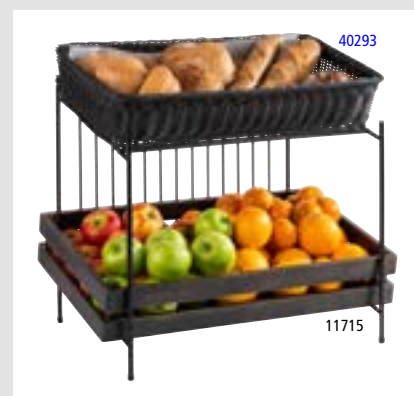

Präsentationsmöglichkeiten
presentation examples

Buffetgestell

buffet stand
soporte para buffet
présentoir buffet

Metall, schwarz, passend für GN Boxen, mit Antrutschfüßchen
metal, black, suitable for GN boxes, with non-slip feet
metal, negro, apto para cajas GN, con pies antideslizantes
métal, noir, pour boîtes GN, avec pieds antidérapants

| | cm | ↑ cm | suitable for |
|-------|-----------|------|---------------------|
| 30331 | 49 x 38,5 | 48 | GN 1/1, GN1/2 boxes |

Präsentationsmöglichkeit
presentation example